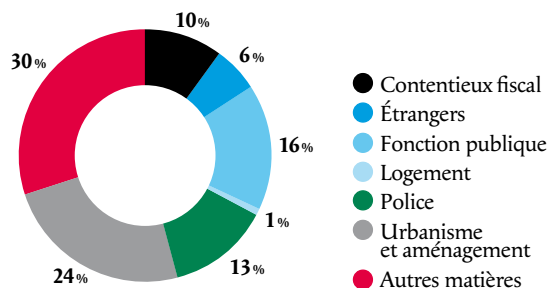

commun désir de donner vie et vigueur à cette jeune juridiction, magistrats et agents du tribunal s'y sont employés avec enthousiasme. Le nombre, certes, mais aussi la qualité des décisions rendues tout comme celle de l'accueil réservé au justiciable, lui ont aujourd'hui conquis sa place dans le paysage institutionnel varois.

Nombre d'affaires jugées en 2009

2 955

Délai prévisible moyen* de jugement en 2009

1a 3m 4j

* Le délai prévisible moyen s'exprime en années (a), mois (m) et jours (j).

Nombre d'affaires en données nettes* depuis 2008

* Les données nettes correspondent à l'ensemble des requêtes déduction faite de celles qui présentent des questions identiques en fait et en droit.

Origine

Répartition des affaires jugées en 2009 par type de contentieux

Les contentieux spécifiquement identifiés sont les six les plus représentés en moyenne nationale.

Ouverture du tribunal administratif

Créé par décret du 21 août 2008 avec pour ressort territorial le département du Var, le tribunal administratif de Toulon a ouvert ses portes au public le 3 novembre 2008, tenant dès cette date, ses premières audiences. Composé de 13 magistrats répartis sur 3 chambres ayant chacune une spécialité dominante, il compte 18 agents du greffe. Installé dans un immeuble historique du centre ville agréablement rénové, il a été inauguré le 23 février 2009 par Mme Rachida Dati, Garde des Sceaux, en présence de M. Hubert Falco, maire de Toulon et de M. Jean-Marc Sauvé, vice-président du Conseil d'État.