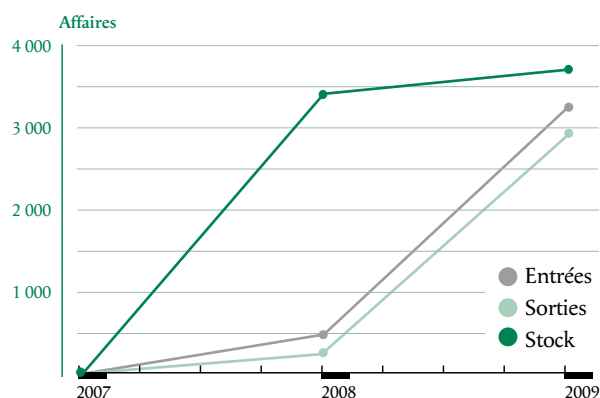

commun désir de donner vie et vigueur à cette jeune juridiction, magistrats et agents du tribunal s'y sont employés avec enthousiasme. Le nombre, certes, mais aussi la qualité des décisions rendues tout comme celle de l'accueil réservé au justiciable, lui ont aujourd'hui conquis sa place dans le paysage institutionnel varois.

Nombre d'affaires jugées en 2009

2 955

Délai prévisible moyen* de jugement en 2009

1a 3m 4j

* Le délai prévisible moyen s'exprime en années (a), mois (m) et jours (j).

Nombre d'affaires en données nettes* depuis 2008

* Les données nettes correspondent à l'ensemble des requêtes déduction faite de celles qui présentent des questions identiques en fait et en droit.

Origine

Répartition des affaires jugées en 2009 par type de contentieux

Les contentieux spécifiquement identifiés sont les six les plus représentés en moyenne nationale.

Ouverture du tribunal administratif

Créé par décret du 21 août 2008 avec pour ressort territorial le département du Var, le tribunal administratif de Toulon a ouvert ses portes au public le 3 novembre 2008, tenant dès cette date, ses premières audiences. Composé de 13 magistrats répartis sur 3 chambres ayant chacune une spécialité dominante, il compte 18 agents du greffe. Installé dans un immeuble historique du centre ville agréablement rénové, il a été inauguré le 23 février 2009 par Mme Rachida Dati, Garde des Sceaux, en présence de M. Hubert Falco, maire de Toulon et de M. Jean-Marc Sauvé, vice-président du Conseil d'État.